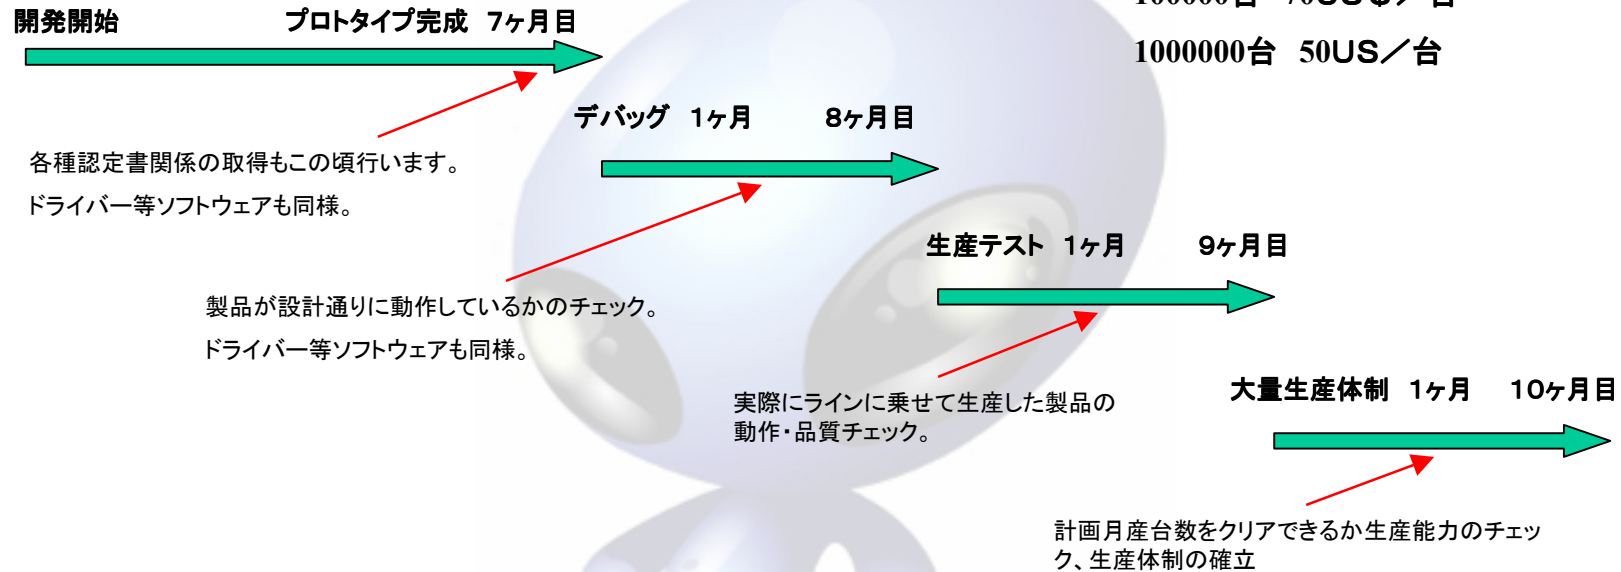

## 製品開発スケジュール

● 完成までの予定期間 10ヶ月

● 開発費 220,000 \$

● 1000台 80US\$ / 台

10000台 75US\$ / 台

100000台 70US\$ / 台

1000000台 50US\$ / 台